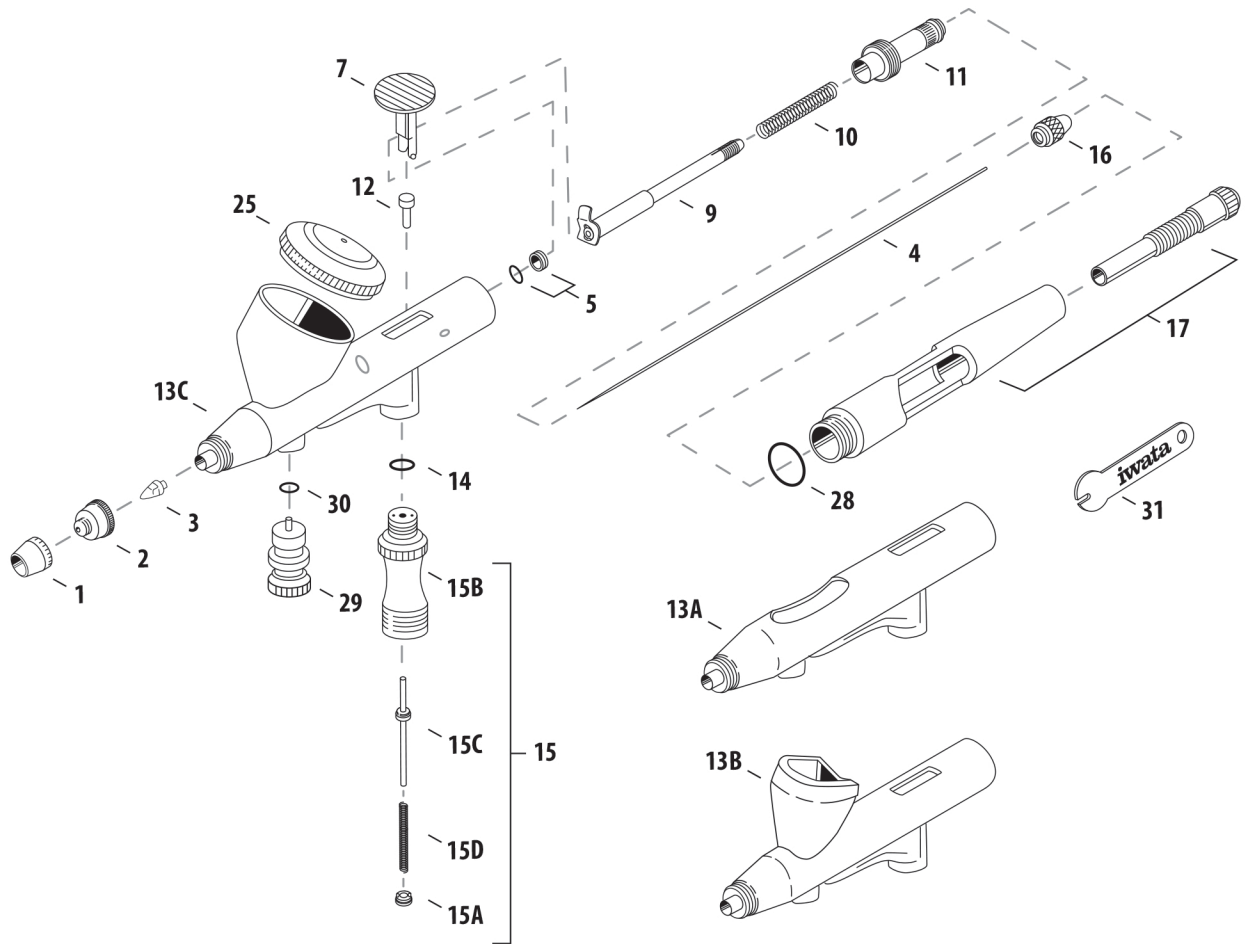

IWATA HI-LINE AIRBRUSH SERIES
HP-AH / HP-BH / HP-CH

#	ITEM DESCRIPTION	PRICE CODE	ITEM #	HP-AH	HP-BH	HP-CH
1	Needle Cap	H2	B 11101	■	■	x
		H3	B 11102	x	x	■
2	Nozzle Cap	H2	D 11401	■	■	x
		H3	D 11403	OPT	OPT	■
3	Nozzle	H2	G 10807	■	■	OPT
		H3	G 10808	OPT	OPT	■
4	Needle	H2	C 10751	■	■	OPT
		H3	C 10753	OPT	OPT	■
5	Needle Packing Screw Set (PTFE)	B	B 11257	■	■	x
		B	B 17251	x	x	■
7	Main Lever	D	D 11002	■	■	■
9	Needle Chucking Guide with Auxiliary Lever	C	C 11157	■	■	x
		C	C 17151	x	x	■
10	Needle Spring	A	A 11352	■	■	x
		A	A 11351	x	x	■
11	Spring Guide	A	A 17701	■	■	■
12	Valve Piston	A	A 11751	■	■	■
13A	HP-AH Body*	-	-	■	x	x
13B	HP-BH Body*	-	-	x	■	x
13C	HP-CH Body*	-	-	x	x	■
14	Air Valve O-ring	A	A 11451	■	■	■

#	ITEM DESCRIPTION	PRICE CODE	ITEM #	HP-AH	HP-BH	HP-CH
15	Air Valve Set	G	G 10301	■	■	x
		G	G 10304	x	x	■
15A	Air Valve Guide	A	A 10251	■	■	■
15B	Air Valve Body	D	D 10201	■	■	■
15C	Air Valve	B	B 10151	■	■	x
		B	B 10154	x	x	■
15D	Air Valve Spring	A	A 10351	■	■	■
16	Needle Chucking Nut	A	A 11201	■	■	■
17	Preset Handle Set	G	G 11556	■	■	■
25	Fluid Cup Lid	C	C 16181	x	x	■
28	Packing Handle (O-ring)	A	A 16051	■	■	■
29	Micro Air Control (MAC) Valve	D	D 11901	■	■	■
30	MAC Valve O-ring	A	A 11902	■	■	■
31	Spanner	A	A 11651	■	■	■
	Needle Crown Cap	D	D 11050	OPT	OPT	OPT
	QuickFit Quick Disconnect Set	H	H 11603	OPT	OPT	OPT
	QuickFit Quick Disconnect Airbrush Adaptor	C	C 11604	OPT	OPT	OPT
	Airbrush Adapter for Paasche Air Hose	-	J001	OPT	OPT	OPT
	Airbrush Adapter for T&C/Badger Air Hoses	-	J002	OPT	OPT	OPT